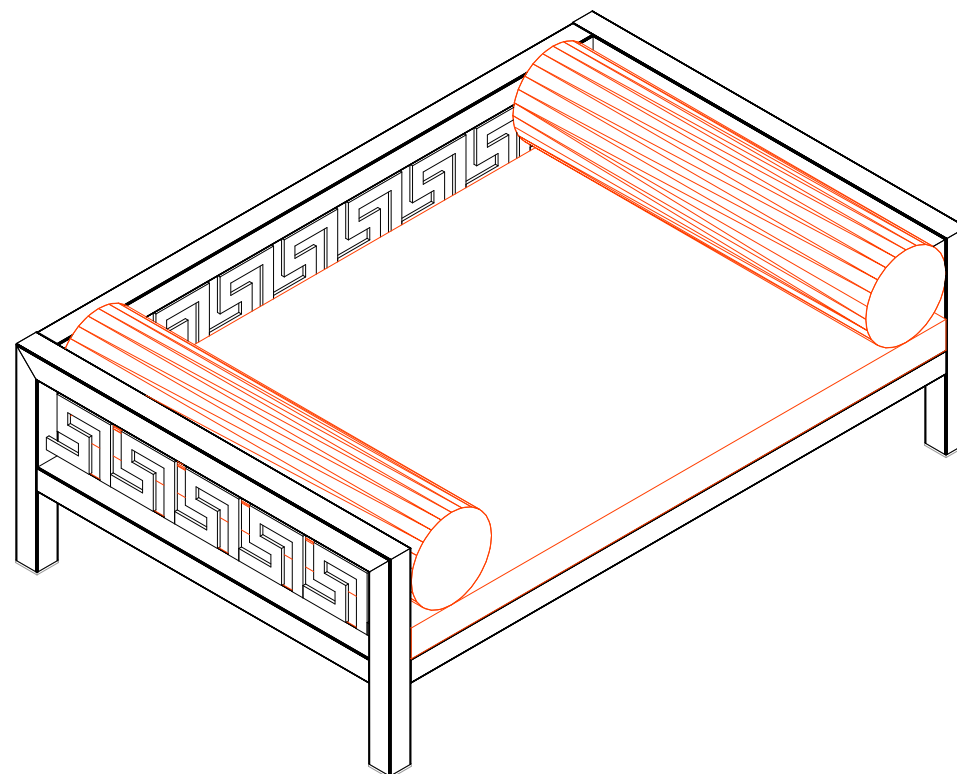

KIRJELDUS:

1. Laius sise 1000mm välis 1080mm
2. Sügavus sise 660mm välis 700mm
3. Kõrgus 350mm
4. Raami kaal 10,8kg
5. Materjal: alumiinium
6. Pinnakate pulbervärv Ral
7. Kandevõime 85kg

LEMMIKU DIIVAN KREEKA -XL

KOMPLEKTI KUULUB:

- | | | |
|--------------------------|-----|----------------------|
| 1. Alumiinium raam | 1tk | <input type="text"/> |
| 2. Madrats 1000x660x50mm | 1tk | <input type="text"/> |
| 3. Padi ümar 150x660mm | 2tk | <input type="text"/> |