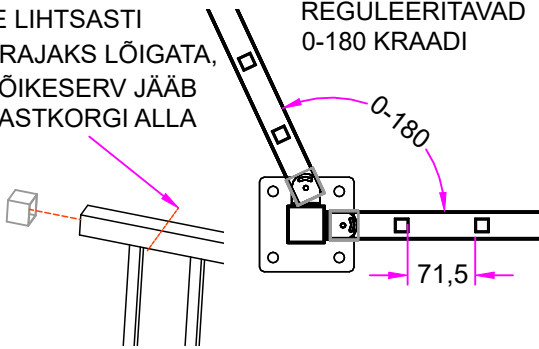

REGULEERITAV AEDIK H=650mm RGA-44.33.15.65

- Postid värvitud alumiinium Ral
- Moodulid värvitud alumiinium Ral
- Klambriid + kruvid rst teras Aisi 304
- Piirde mooduleid on lihtne vastavalt vajadusele parajaks lõigata, - lõikeserv jääb korgi sisse.

POSTID RGAP-44.65...

- Piirdeposti komplekti kuulub
1. rgtp klamber 2 või 4 tk
 2. plastkork 1 tk

ELEMENTE SAAB ISE LIHTSASTI PARAJAKS LÕIGATA, - LÕIKESERV JÄÄB PLASTKORGI ALLA

ELEMENTIDE NURGAD REGULEERITAVAD 0-180 KRAADI