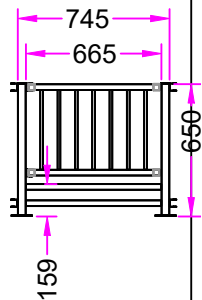

STANDARDPIKKUSTEGA MOODULID RGAM-33.15.950.....

VÄRAV RGAV-33.15.665

RGAM-33.15.600-1000

RGAM-33.15.600-1500

RGAM-33.15.600-2000

RGAV-33.15.745.65

Iga paneeli komplekti kuulub:

1. Isepuuriv kruvi 8tk
2. plastkork 4 tk