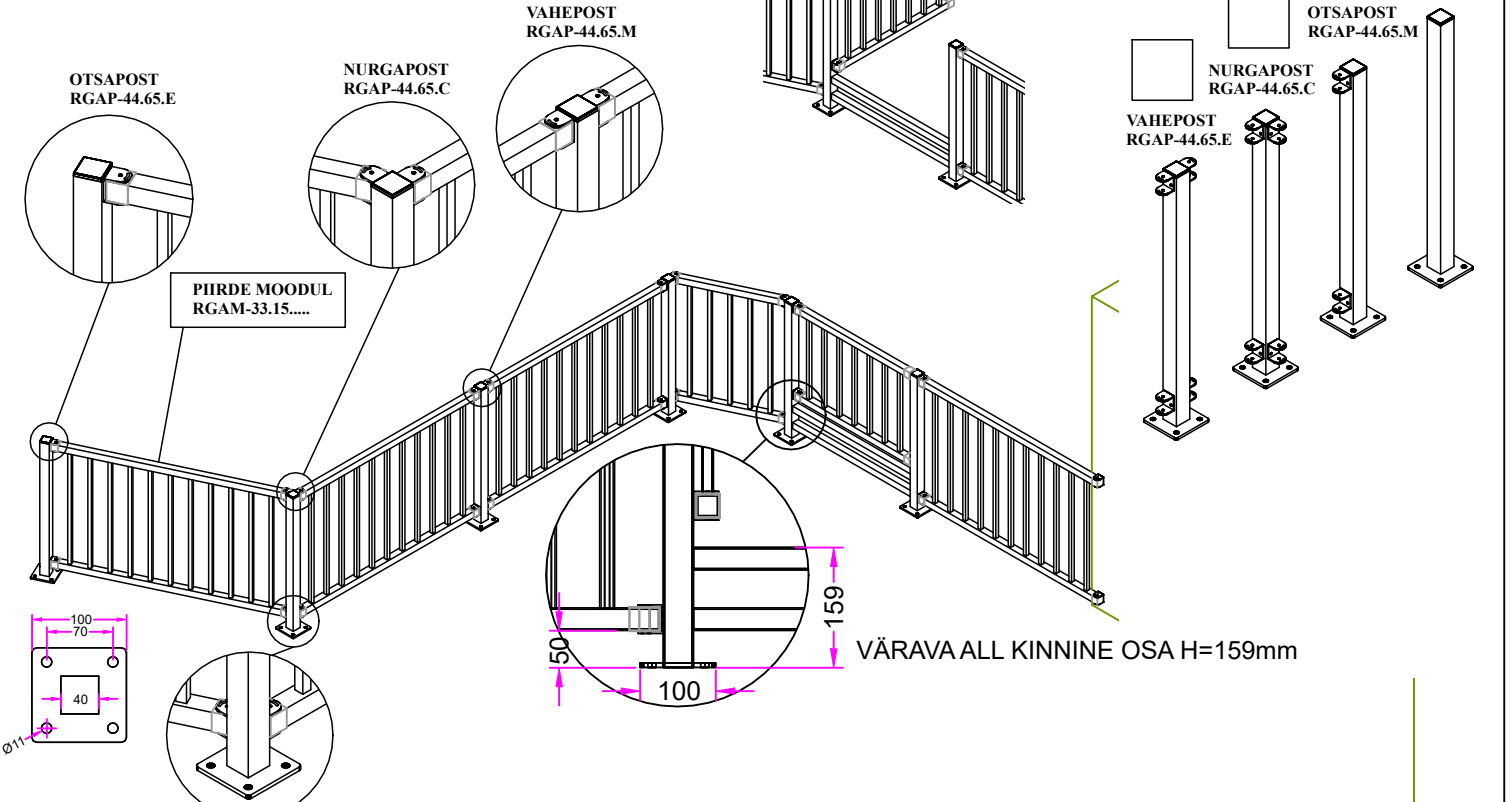

REGULEERITAV AEDIK H=650mm RGA-44.33.15.65

- Postid värvitud alumiinium Ral
- Moodulid värvitud alumiinium Ral
- Klambriid + kruvid rst teras Aisi 304
- Piirde mooduleid on lihtne vastavalt vajadusele parajaks lõigata, - lõikeserv jääb korgi sisse.

POSTID RGAP-44.65...

- Piirdeposti komplekti kuulub
1. rgtp klamber 2 või 4 tk
 2. plastkork 1 tk

ELEMENTE SAAB ISE LIHTSASTI PARAJAKS LÕIGATA, - LÕIKESERV JÄÄB PLASTKORGI ALLA

ELEMENTIDE NURGAD REGULEERITAVAD 0-180 KRAADI

STANDARDPIKKUSTEGA MOODULID RGAM-33.15.950.....

VÄRAV RGAV-33.15.665

RGAM-33.15.600-1000

RGAM-33.15.600-1500

RGAM-33.15.600-2000

RGAV-33.15.745.65

Iga paneeli komplekti kuulub:

1. Isepuuriv kruvi 8tk
2. plastkork 4 tk