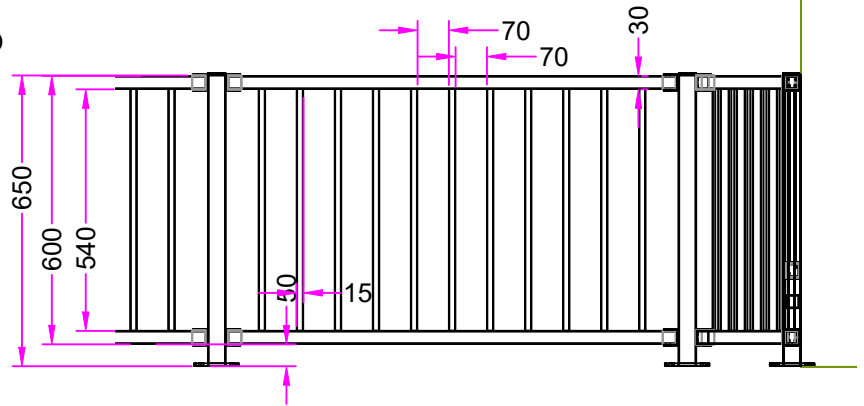

REGULEERITAV AEDIK H=650mm RGA-44.33.15.65

- Postid värvitud alumiinium Ral
- Moodulid värvitud alumiinium Ral
- Klambriid + kruvid rst teras Aisi 304
- Piirde mooduleid on lihtne vastavalt vajadusele parajaks lõigata, - lõikeserv jääb korgi sisse.

POSTID RGAP-44.65...

- Piirdeposti komplekti kuulub
1. rgtp klamber 2 või 4 tk
 2. plastkork 1 tk

ELEMENTE SAAB ISE LIHTSASTI PARAJAKS LÕIGATA, - LÕIKESERV JÄÄB PLASTKORGI ALLA

ELEMENTIDE NURGAD REGULEERITAVAD 0-180 KRAADI

STANDARDPIKKUSTEGA MOODULID RGAM-33.15.950.....

VÄRAV RGAV-33.15.665

RGAM-33.15.600-1000

RGAM-33.15.600-1500

RGAM-33.15.600-2000

RGAV-33.15.745.65

Iga paneeli komplekti kuulub:

1. Isepuuriv kruvi 8tk
2. plastkork 4 tk