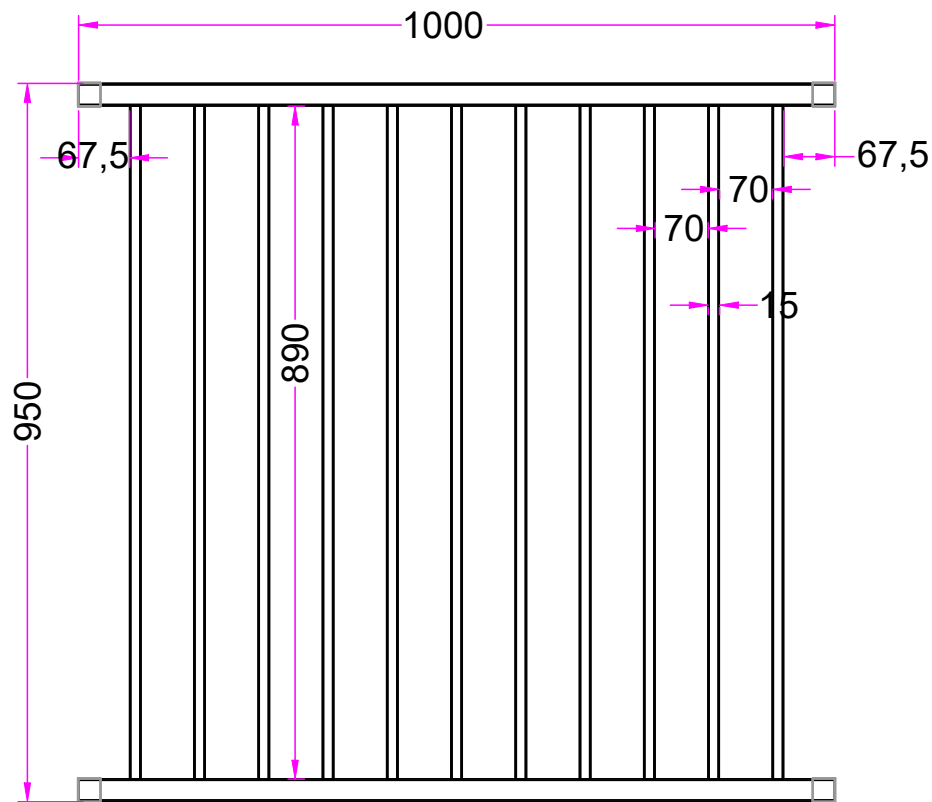

REGULEERITAV AEDIKU MOODUL H=950mm RGAM-33.15.1.1000

VÄRVITUD RAL

MOODUL RGAM-33.15.1.1000

Mooduli komplekti kuulub

1. plastkork 4 tk

**TIXIE & ALFIE**

CE Certificate EN 1090-2  
1526-CPR-1090-1.0050

MADE IN ESTONIA