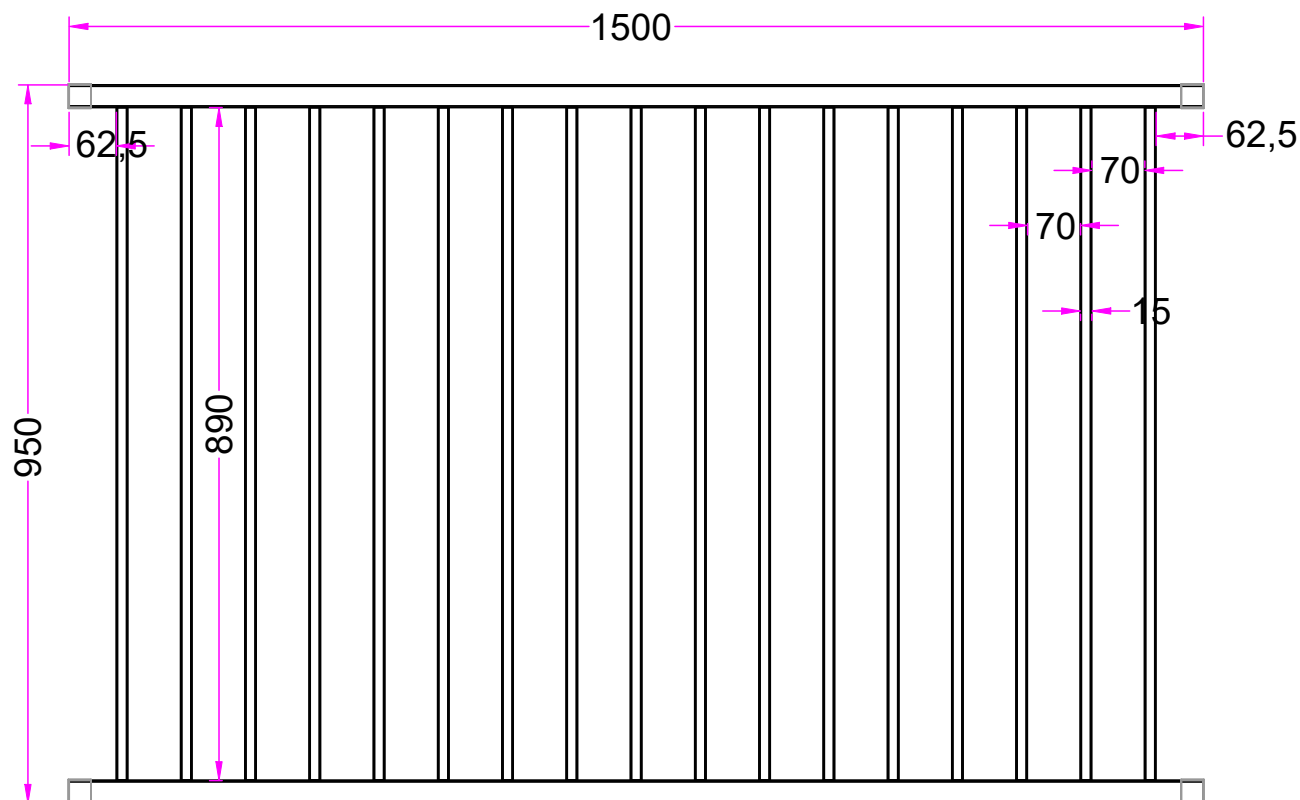

REGULEERITAV AEDIKU MOODUL H=950mm RGAM-33.15.1.1500

VÄRVITUD RAL

MOODUL RGAM-33.15.1.1500

Mooduli komplekti kuulub

1. plastkork 4 tk

TIXIE & ALFIE

CE Certificate EN 1090-2
1526-CPR-1090-1.0050

MADE IN ESTONIA