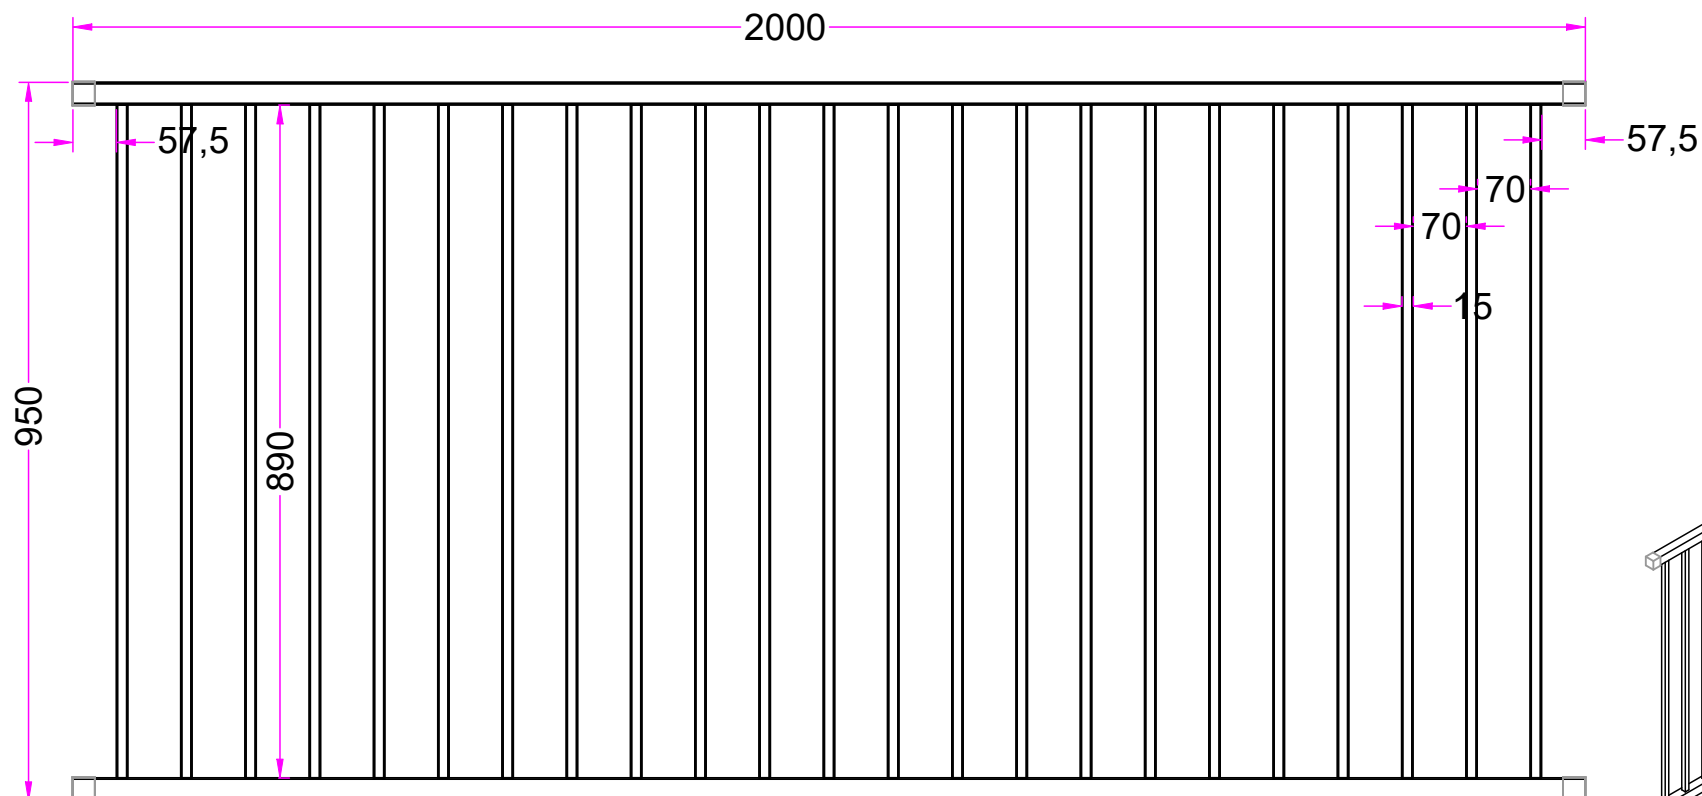

REGULEERITAV AEDIKU MOODUL H=950mm RGAM-33.15.1.2000

VÄRVITUD RAL

MOODUL RGAM-33.15.1.2000

Mooduli komplekti kuulub

1. plastkork 4 tk

**TIXIE & ALFIE**

CE Certificate EN 1090-2  
1526-CPR-1090-1.0050

MADE IN ESTONIA