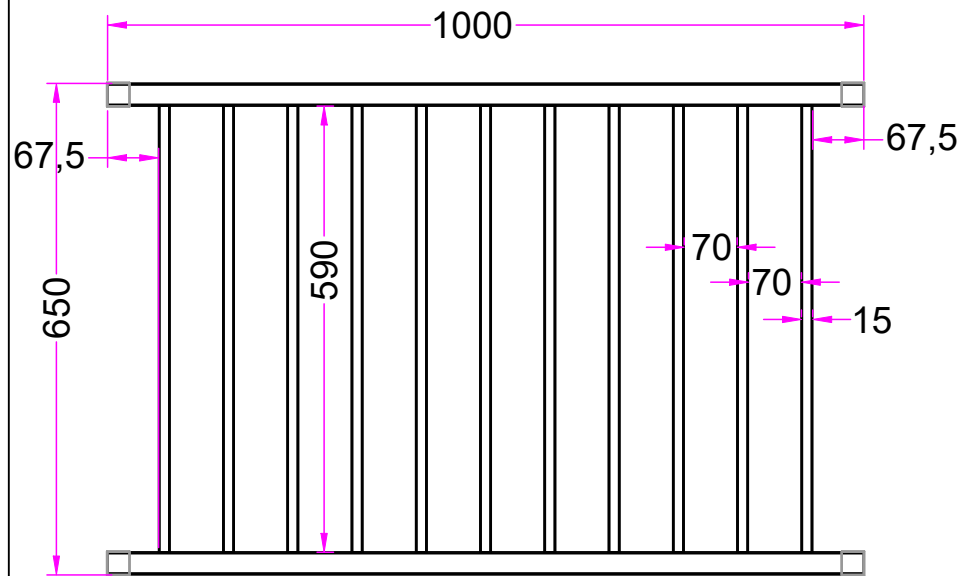

REGULEERITAV AEDIKU MOODUL H=600mm RGAM-33.15.06.1000

VÄRVITUD RAL

MOODUL RGAM-33.15.06.1000

Mooduli komplekti kuulub

1. plastkork 4 tk

TIXIE & ALFIE

CE Certificate EN 1090-2
1526-CPR-1090-1.0050

MADE IN ESTONIA