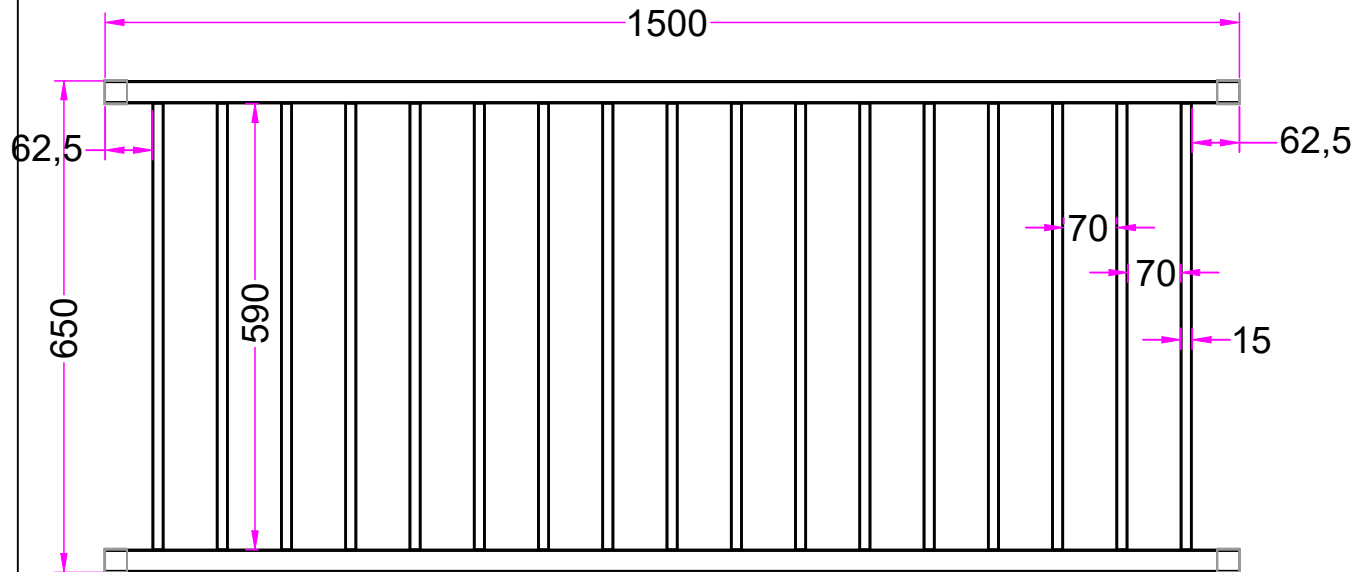

REGULEERITAV AEDIKU MOODUL H=600mm RGAM-33.15.06.1500

VÄRVITUD RAL

MOODUL RGAM-33.15.06.1500

Mooduli komplekti kuulub

1. plastkork 4 tk

**TIXIE & ALFIE**

CE Certificate EN 1090-2  
1526-CPR-1090-1.0050

MADE IN ESTONIA