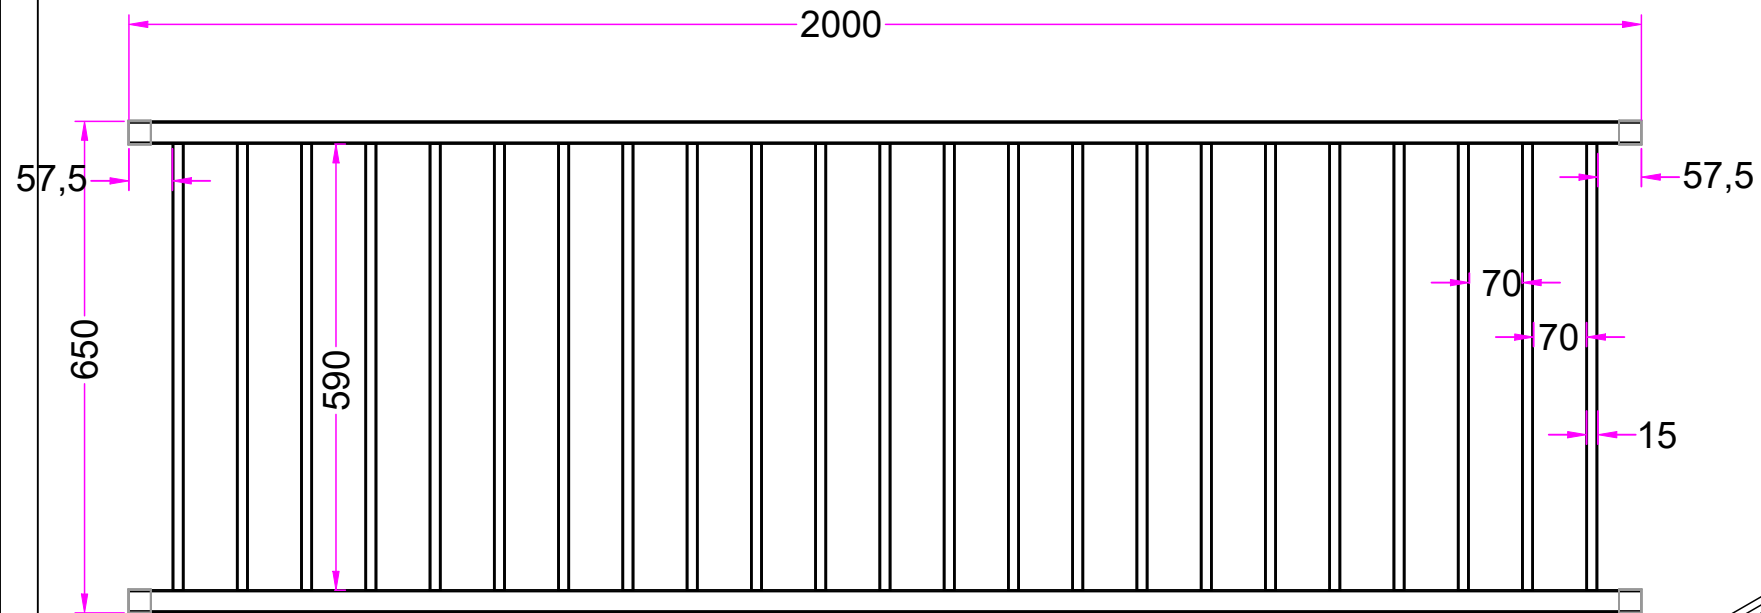

REGULEERITAV AEDIKU MOODUL H=600mm RGAM-33.15.06.2000

VÄRVITUD RAL

MOODUL RGAM-33.15.06.2000

Mooduli komplekti kuulub

1. plastkork 4 tk

TIXIE & ALFIE

CE Certificate EN 1090-2
1526-CPR-1090-1.0050

MADE IN ESTONIA