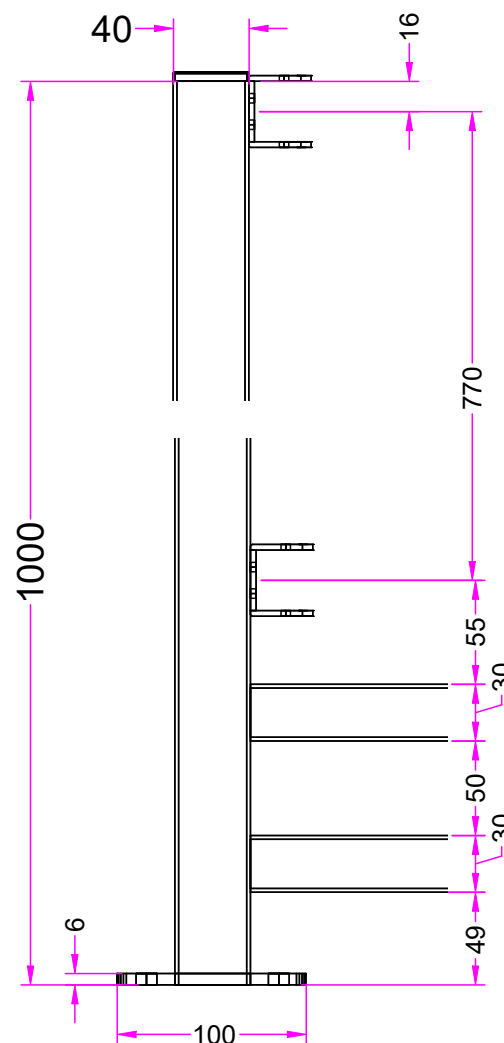

REGULEERITAV AEDIKU VÄRAV H=1000mm RGAV-33.15.1.745

VÄRAV RGAV-33.15.1.745

VÄRVITUD RAL

TIXIE & ALFIE

CE Certificate EN 1090-2
1526-CPR-1090-1.0050

MADE IN ESTONIA

Tixie & Alfie OÜ +372 55517989 +372 55530879 info@besttobesty.eu www.besttobesty.eu