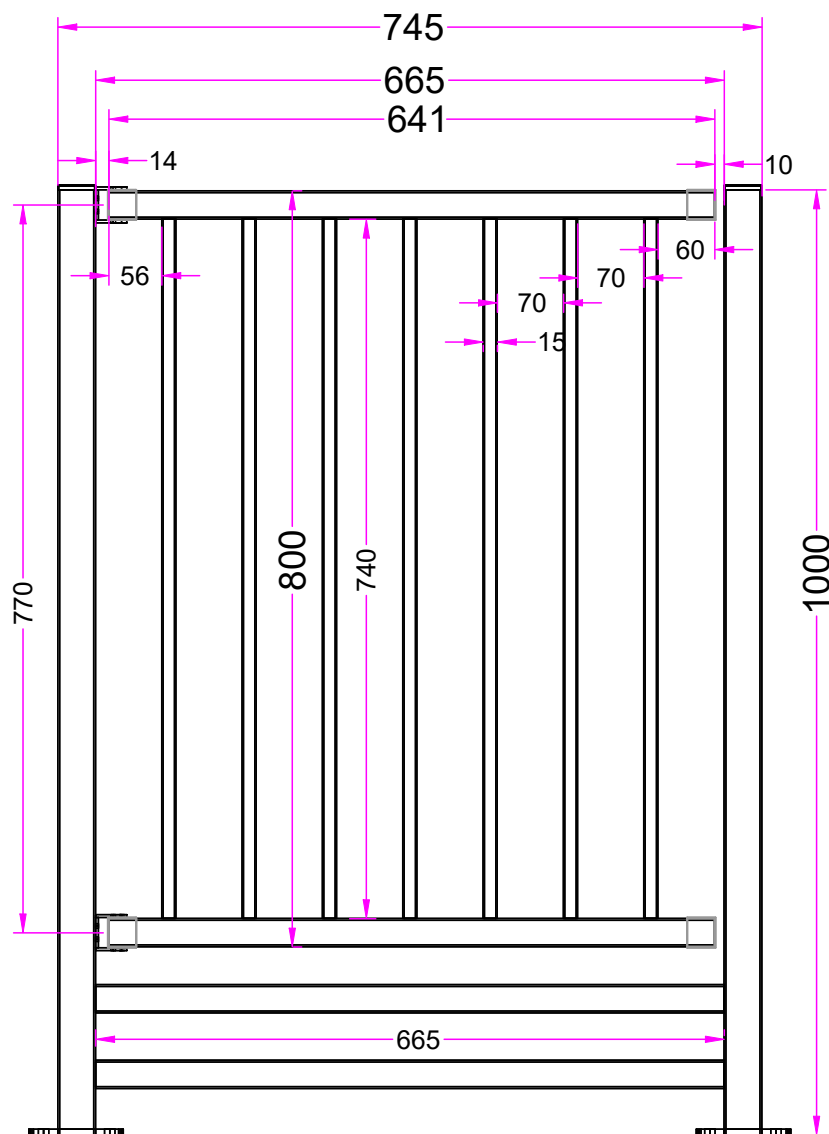

REGULEERITAV AEDIKU VÄRAV H=1000mm RGAV-33.15.1.745

VÄRAV RGAV-33.15.1.745

VÄRVITUD RAL

TIXIE & ALFIE

CE Certificate EN 1090-2
1526-CPR-1090-1.0050

MADE IN ESTONIA

Tixie & Alfie OÜ +372 55517989 +372 55530879 info@besttobesty.eu www.besttobesty.eu